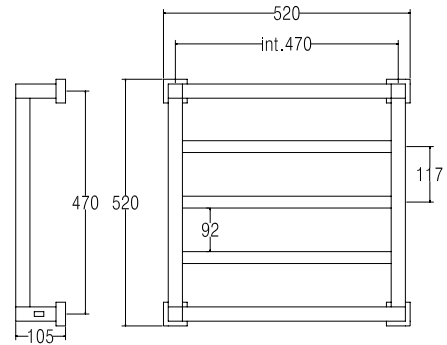

# 810/3

SC0810BXXX01..  
 Già inclusi nell'articolo e disponibili  
 come ricambi  
 Already included in the article and available  
 as spare parts  
 Уже входит в комплектацию артикула  
 и доступны как запасные детали

Int.	Int.	TG			TG+V			V				
mm	inch	Watt	Kcal/h	Btu	Watt	Kcal/h	Btu	Watt	Kcal/h	Btu	Kg	Lb
470	18,50	100	86	341	100	86	341	100	86	341	13,4	29,54

Scaldasalviette fisso quadro.

Fixed squared heated towel rail.

Стационарный квадратный отопенцесушитель.

<b>Misura del tubo</b>	25x25mm 30x30mm
<b>Modulo aggiuntivo</b>	non disponibile
<b>Collegamento elettrico</b>	interruttore con tasto on/off
<b>Resistenza</b>	cartuccia riscaldante
<b>Filo con presa Schuko</b>	prezzo invariato
<b>Aromaterapia</b>	non disponibile

<b>Pipe dimension</b>	25x25mm 30x30mm
<b>Additional Module</b>	not available
<b>Electric connection</b>	on/off switch
<b>Electric element</b>	cartridge heater
<b>Wire and Schuko Plug</b>	price unchanged
<b>Aromatherapy</b>	not available